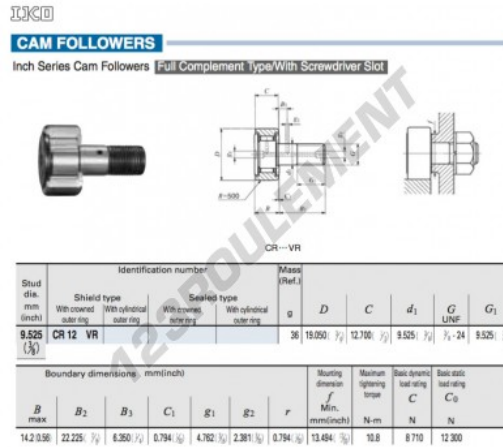

Galet de came avec axe CR12-VR-IKO - CR12-VR-IKO

<https://www.123roulement.be/roulement-palier/roulement-bille/galet-came-axe/cr12-vr-iko>

CARACTÉRISTIQUES PRODUIT

Marque	IKO
N° Ean13	3616060463395
Diam. intérieur	9.525 mm
Diam. extérieur	19.05 mm
Epaisseur	12.7 mm
Poids	36 g
Conditionnement	1