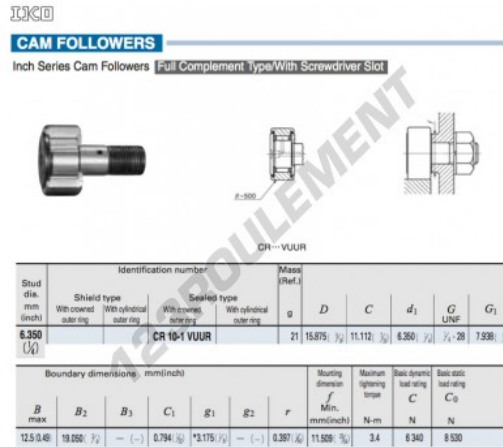

Galet de came avec axe CR10-1-VUUR-IKO - CR10-1-VUUR-IKO

<https://www.123roulement.be/roulement-palier/roulement-bille/galet-came-axe/cr10-1-vuur-iko>

CARACTÉRISTIQUES PRODUIT

Marque	IKO
N° Ean13	3616060463333
Diam. intérieur	6.35 mm
Diam. intérieur	1/4" inch
Diam. extérieur	15.875 mm
Diam. extérieur	5/8" inch
Epaisseur	11.112 mm
Epaisseur	7/16" inch
Poids	21 g
Conditionnement	1