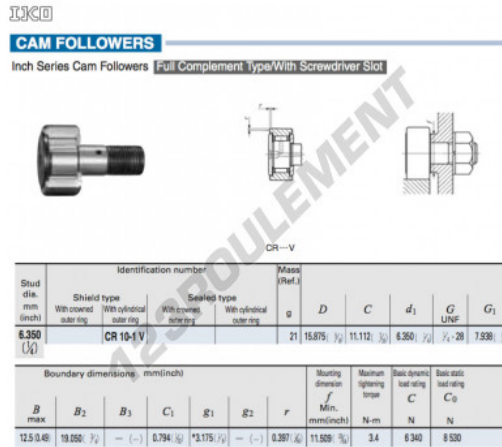

Galet de came avec axe CR10-1-V-IKO - CR10-1-V-IKO

<https://www.123roulement.be/roulement-palier/roulement-bille/galet-came-axe/cr10-1-v-iko>

CARACTÉRISTIQUES PRODUIT

Marque	IKO
N° Ean13	3616060463326
Diam. intérieur	6.35 mm
Diam. intérieur	1/4" inch
Diam. extérieur	15.875 mm
Diam. extérieur	5/8" inch
Epaisseur	11.112 mm
Epaisseur	7/16" inch
Poids	21 g
Conditionnement	1