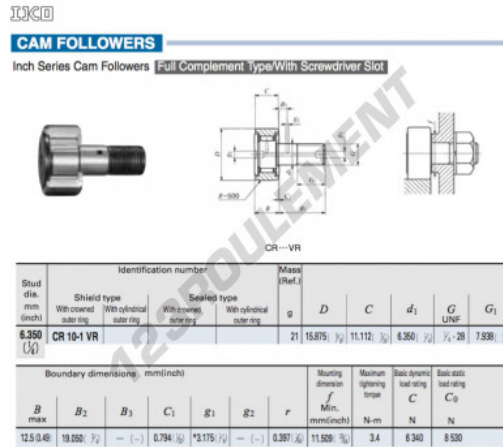

Galet de came avec axe CR10-1-VR-IKO - CR10-1-VR-IKO

<https://www.123roulement.be/roulement-palier/roulement-bille/galet-came-axe/cr10-1-vr-iko>

CARACTÉRISTIQUES PRODUIT

Marque	IKO
N° Ean13	3616060463319
Diam. intérieur	6.35 mm
Diam. extérieur	15.875 mm
Epaisseur	11.112 mm
Poids	21 g
Conditionnement	1