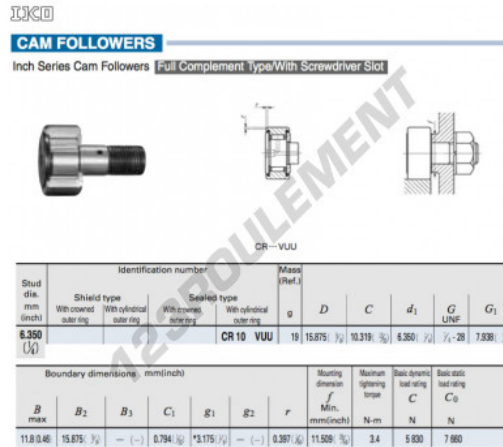

Galet de came avec axe CR10-VUU-IKO - CR10-VUU-IKO

<https://www.123roulement.be/roulement-palier/roulement-bille/galet-came-axe/cr10-vuu-iko>

CARACTÉRISTIQUES PRODUIT

Marque	IKO
N° Ean13	3616060463265
Diam. intérieur	6.35 mm
Diam. extérieur	15.875 mm
Epaisseur	10.319 mm
Poids	19 g
Conditionnement	1