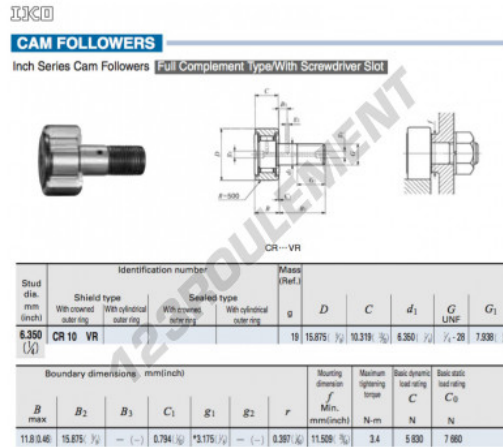

Galet de came avec axe CR10-VR-IKO - CR10-VR-IKO

<https://www.123roulement.be/roulement-palier/roulement-bille/galet-came-axe/cr10-vr-iko>

CARACTÉRISTIQUES PRODUIT

| | |
|-----------------|---------------|
| Marque | IKO |
| N° Ean13 | 3616060463234 |
| Diam. intérieur | 6.35 mm |
| Diam. extérieur | 15.875 mm |
| Epaisseur | 10.319 mm |
| Poids | 19 g |
| Conditionnement | 1 |