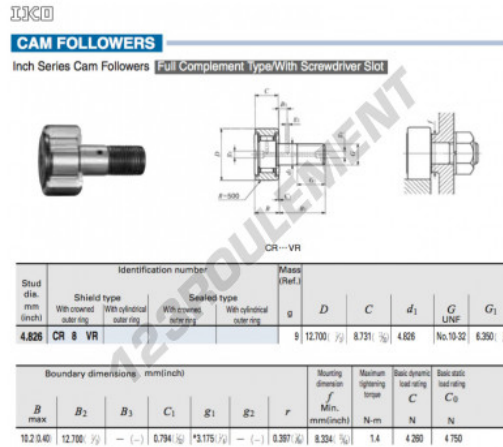

Galet de came avec axe CR8-VR-IKO - CR8-VR-IKO

<https://www.123roulement.be/roulement-palier/roulement-bille/galet-came-axe/cr8-vr-iko>

CARACTÉRISTIQUES PRODUIT

Marque	IKO
N° Ean13	3616060463081
Diam. intérieur	4.826 mm
Diam. extérieur	12.7 mm
Épaisseur	8.731 mm
Poids	9 g
Conditionnement	1