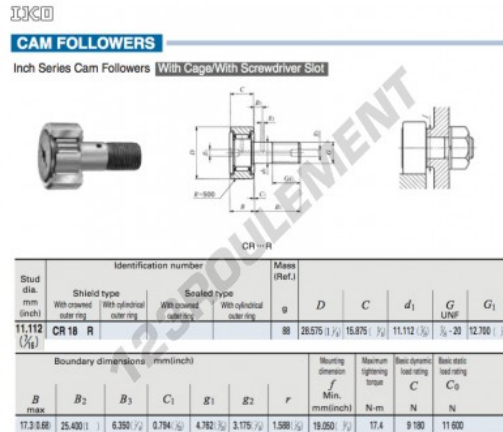

Galet de came avec axe CR18-R-IKO - CR18-R-IKO

<https://www.123roulement.be/roulement-palier/roulement-bille/galet-came-axe/cr18-r-iko>

CARACTÉRISTIQUES PRODUIT

Marque	IKO
N° Ean13	3616060462947
Diam. intérieur	11.112 mm
Diam. intérieur	7/16" inch
Diam. extérieur	28.575 mm
Diam. extérieur	1 1/8" inch
Epaisseur	15.875 mm
Epaisseur	5/8" inch
Poids	88 g
Conditionnement	1