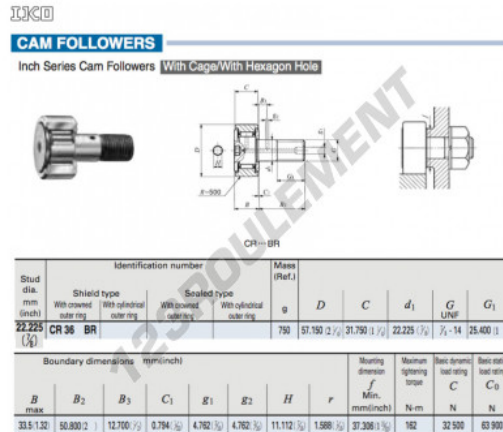

Galet de came avec axe CR36-BR-IKO - CR36-BR-IKO

<https://www.123roulement.be/roulement-palier/roulement-bille/galet-came-axe/cr36-br-iko>

CARACTÉRISTIQUES PRODUIT

Marque	IKO
N° Ean13	3616060462718
Diam. intérieur	22.225 mm
Diam. extérieur	57.15 mm
Épaisseur	31.75 mm
Poids	750 g
Conditionnement	1