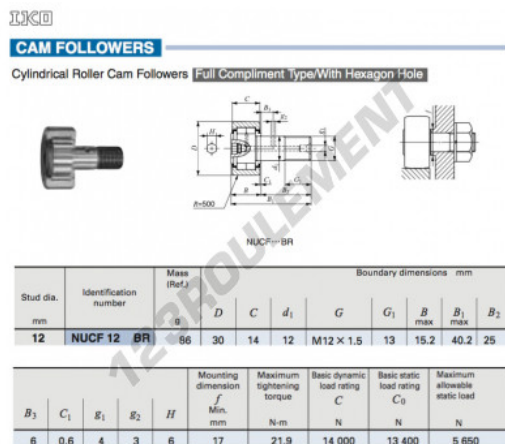

Galet de came avec axe NUCF12-BR-IKO - NUCF12-BR-IKO

<https://www.123roulement.be/roulement-palier/roulement-bille/galet-came-axe/nucf12-br-iko>

CARACTÉRISTIQUES PRODUIT

Marque	IKO
N° Ean13	3663952459189
Diam. intérieur	12 mm
Diam. extérieur	30 mm
Épaisseur	14 mm
Poids	86 g
Conditionnement	1