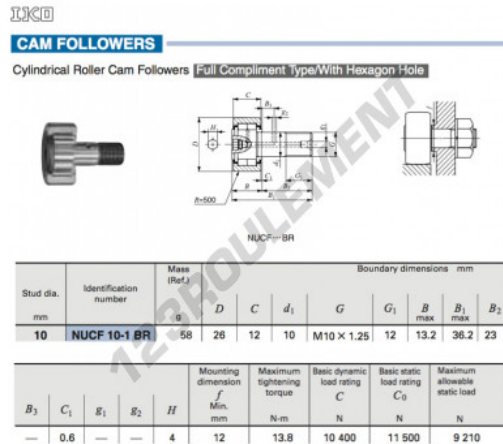

Galet de came avec axe NUCF10-1-BR-IKO - NUCF10-1-BR-IKO

<https://www.123roulement.be/roulement-palier/roulement-bille/galet-came-axe/nucf10-1-br-iko>

CARACTÉRISTIQUES PRODUIT

Marque	IKO
N° Ean13	3616060461919
Diam. intérieur	10 mm
Diam. intérieur	0.394" inch
Diam. extérieur	26 mm
Diam. extérieur	1.024" inch
Epaisseur	12 mm
Epaisseur	0.472" inch
Poids	58 g
Conditionnement	1