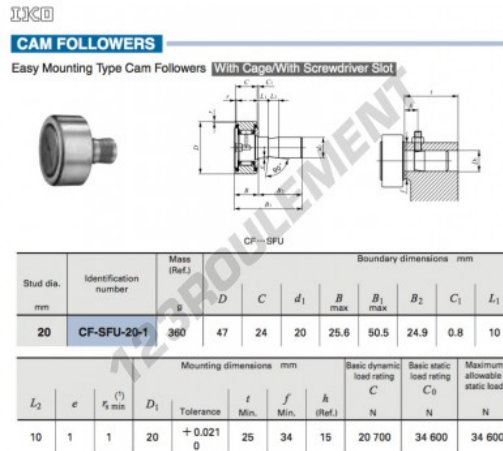

Galet de came avec axe CF-SFU-20-1-IKO - CF-SFU-20-1-IKO

<https://www.123roulement.be/roulement-palier/roulement-bille/galet-came-axe/cf-sfu-20-1-iko>

CARACTÉRISTIQUES PRODUIT

Marque	IKO
N° Ean13	3616060461902
Diam. intérieur	20 mm
Diam. extérieur	47 mm
Épaisseur	24 mm
Poids	360 g
Conditionnement	1