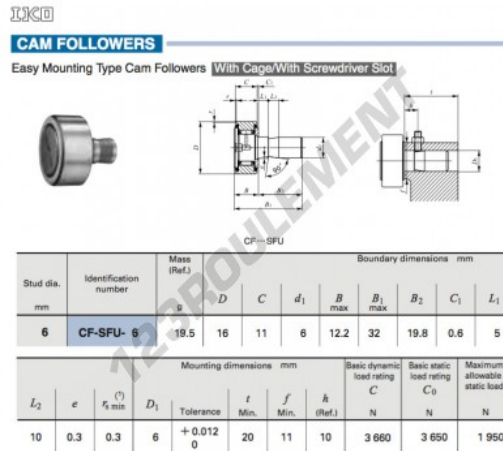

## Galet de came avec axe CF-SFU-6-IKO - CF-SFU-6-IKO

<https://www.123roulement.be/roulement-palier/roulement-bille/galet-came-axe/cf-sfu-6-iko>

### CARACTÉRISTIQUES PRODUIT

Marque	IKO
N° Ean13	3616060461827
Diam. intérieur	6 mm
Diam. extérieur	16 mm
Epaisseur	11 mm
Poids	19.5 g
Conditionnement	1

[contact@123roulement.be](mailto:contact@123roulement.be)