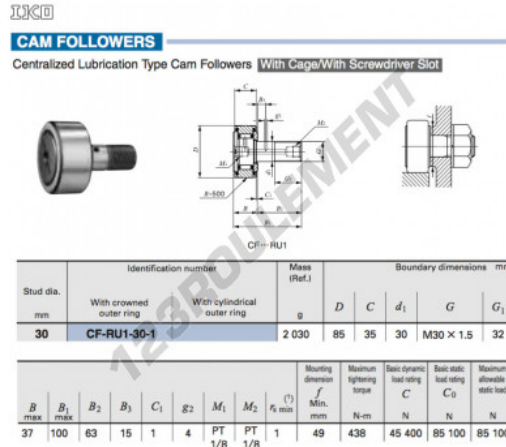

## Galet de came avec axe CF-RU1-30-1-IKO - CF-RU1-30-1-IKO

<https://www.123roulement.be/roulement-palier/roulement-bille/galet-came-axe/cf-ru1-30-1-iko>

### CARACTÉRISTIQUES PRODUIT

Marque	IKO
N° Ean13	3616060461773
Diam. intérieur	30 mm
Diam. extérieur	85 mm
Épaisseur	35 mm
Poids	2030 g
Conditionnement	1

[contact@123roulement.be](mailto:contact@123roulement.be)