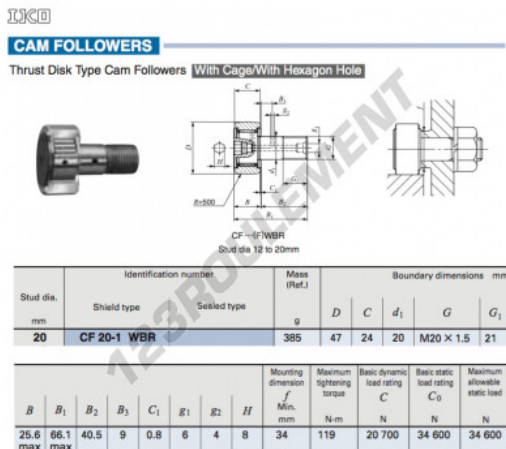

Galet de came avec axe CF20-1-WBR-IKO - CF20-1-WBR-IKO

<https://www.123roulement.be/roulement-palier/roulement-bille/galet-came-axe/cf20-1-wbr-iko>

CARACTÉRISTIQUES PRODUIT

Marque	IKO
N° Ean13	3663952458656
Diam. intérieur	20 mm
Diam. extérieur	47 mm
Épaisseur	24 mm
Poids	385 g
Conditionnement	1