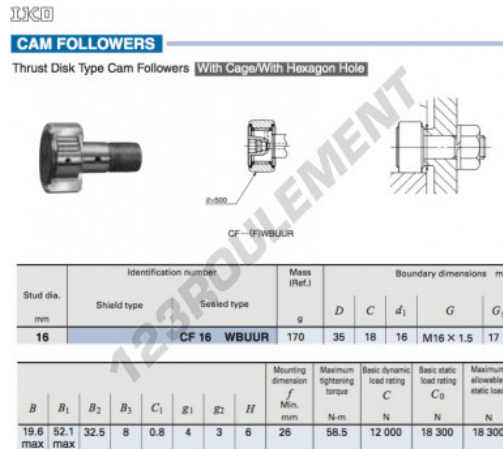

## Galet de came avec axe CF16-WBUUR-IKO - CF16-WBUUR-IKO

<https://www.123roulement.be/roulement-palier/roulement-bille/galet-came-axe/cf16-wbuur-iko>

### CARACTÉRISTIQUES PRODUIT

Marque	IKO
N° Ean13	3663952458595
Diam. intérieur	16 mm
Diam. extérieur	35 mm
Épaisseur	18 mm
Poids	170 g
Conditionnement	1

[contact@123roulement.be](mailto:contact@123roulement.be)