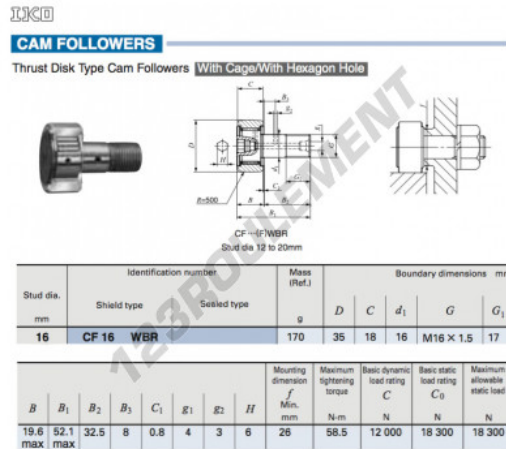

Galet de came avec axe CF16-WBR-IKO - CF16-WBR-IKO

<https://www.123roulement.be/roulement-palier/roulement-bille/galet-came-axe/cf16-wbr-iko>

CARACTÉRISTIQUES PRODUIT

Marque	IKO
N° Ean13	3663952458588
Diam. intérieur	16 mm
Diam. extérieur	35 mm
Épaisseur	18 mm
Poids	170 g
Conditionnement	1