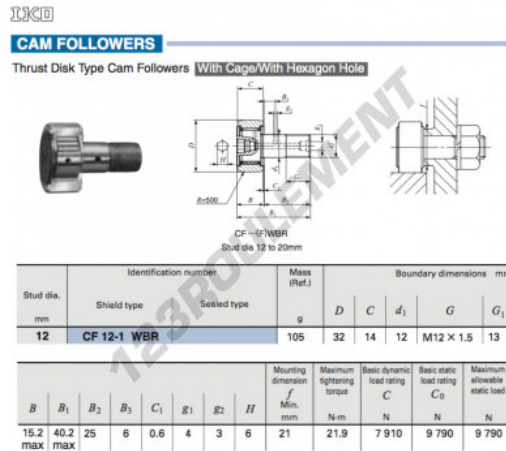

## Galet de came avec axe CF12-1-WBR-IKO - CF12-1-WBR-IKO

<https://www.123roulement.be/roulement-palier/roulement-bille/galet-came-axe/cf12-1-wbr-iko>

### CARACTÉRISTIQUES PRODUIT

Marque	IKO
N° Ean13	3616060461513
Diam. intérieur	12 mm
Diam. extérieur	32 mm
Épaisseur	14 mm
Poids	105 g
Conditionnement	1

[contact@123roulement.be](mailto:contact@123roulement.be)