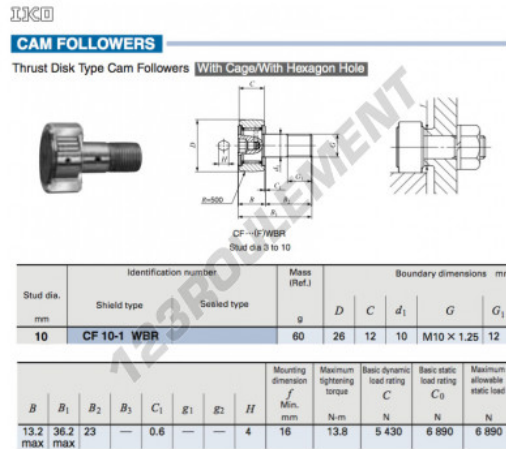

Galet de came avec axe CF10-1-WBR-IKO - CF10-1-WBR-IKO

<https://www.123roulement.be/roulement-palier/roulement-bille/galet-came-axe/cf10-1-wbr-iko>

CARACTÉRISTIQUES PRODUIT

Marque	IKO
N° Ean13	3616060461483
Diam. intérieur	10 mm
Diam. extérieur	26 mm
Épaisseur	12 mm
Poids	60 g
Conditionnement	1