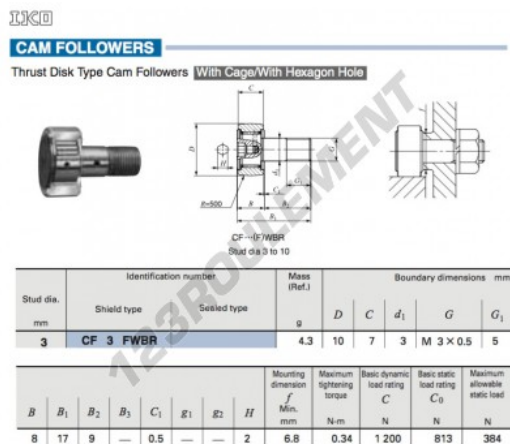

Galet de came avec axe CF3-FWBR-IKO - CF3-FWBR-IKO

<https://www.123roulement.be/roulement-palier/roulement-bille/galet-came-axe/cf3-fwbr-iko>

CARACTÉRISTIQUES PRODUIT

Marque	IKO
N° Ean13	3616060461421
Diam. intérieur	3 mm
Diam. extérieur	10 mm
Épaisseur	7 mm
Poids	4.3 g
Conditionnement	1