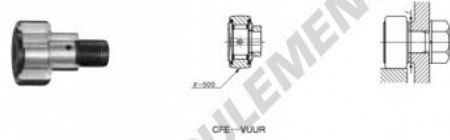

Galet de came avec axe CFE30-1-VUUR-IKO - CFE30-1-VUUR-IKO

<https://www.123roulement.be/roulement-palier/roulement-bille/galet-came-axe/cfe30-1-vuur-iko>

IKO

CAM FOLLOWERS

Eccentric Type Cam Followers Full Complement Type/With Screwdriver Slot

Outside diameter of eccentric axle mm	Identification number				Mass (Ref.)									
	Shield type		Sealed type		g	D	C	d _a						
41	With crowned outer ring	With cylindrical outer ring	With crowned outer ring	With cylindrical outer ring	2 190	85	35	41						
CFE 30-1 VUUR														
Boundary dimensions mm														
G	B ₃	B _{max}	B ₁ max	B ₂	C ₁	g ₁	G ₁	r ₁ min	Excentricity E	Mounting dimension f Min. mm	Maximum tightening torque N·m	Basic dynamic load rating C N	Basic static load rating C ₀ N	Maximum allowable static load N
M30 × 1.5	32.5	37	100	63	1	8	30.5	1	1.5	49	438	67 700	144 000	85 900

CARACTÉRISTIQUES PRODUIT

Marque	IKO
N° Ean13	3616060461360
Diam. intérieur	41 mm
Diam. extérieur	85 mm
Épaisseur	35 mm
Poids	2190 g
Conditionnement	1

contact@123roulement.be

02 808 18 02

CRT4 de Lesquin 60 Rue Du Haut De Sainghin 59273 Fretin FRANCE