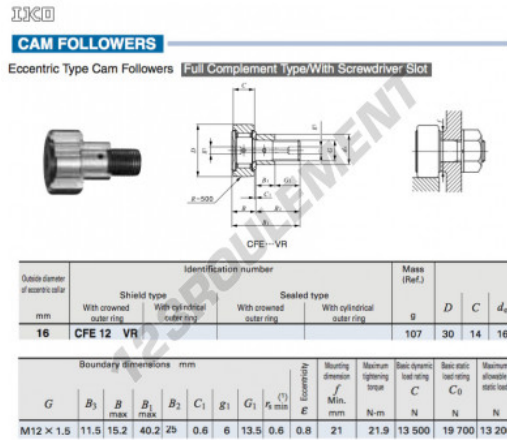

## Galet de came avec axe CFE12-VR-IKO - CFE12-VR-IKO

<https://www.123roulement.be/roulement-palier/roulement-bille/galet-came-axe/cfe12-vr-iko>

### CARACTÉRISTIQUES PRODUIT

Marque	IKO
N° Ean13	3616060461018
Diam. intérieur	16 mm
Diam. extérieur	30 mm
Épaisseur	14 mm
Poids	107 g
Conditionnement	1

[contact@123roulement.be](mailto:contact@123roulement.be)