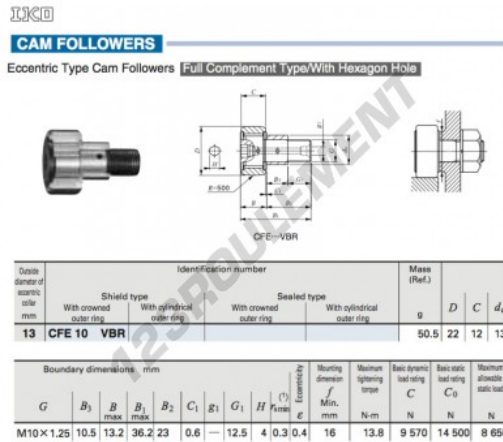

Galet de came avec axe CFE10-VBR-IKO - CFE10-VBR-IKO

<https://www.123roulement.be/roulement-palier/roulement-bille/galet-came-axe/cfe10-vbr-iko>

CARACTÉRISTIQUES PRODUIT

Marque	IKO
N° Ean13	3616060460370
Diam. intérieur	13 mm
Diam. extérieur	22 mm
Épaisseur	12 mm
Poids	50.5 g
Conditionnement	1