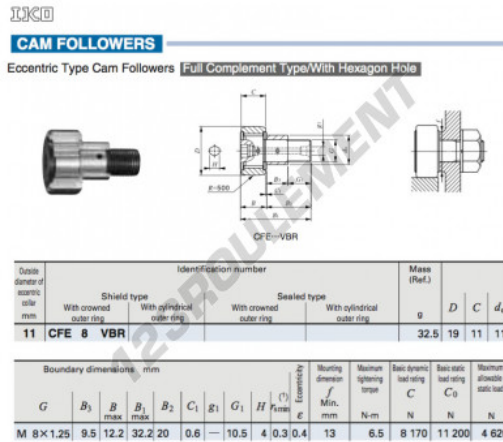

Galet de came avec axe CFE8-VBR-IKO - CFE8-VBR-IKO

<https://www.123roulement.be/roulement-palier/roulement-bille/galet-came-axe/cfe8-vbr-iko>

CARACTÉRISTIQUES PRODUIT

Marque	IKO
N° Ean13	3616060460363
Diam. intérieur	11 mm
Diam. extérieur	19 mm
Épaisseur	11 mm
Poids	32.5 g
Conditionnement	1