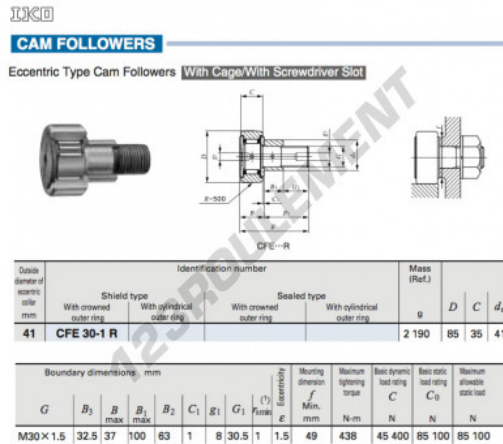

## Galet de came avec axe CFE30-1-R-IKO - CFE30-1-R-IKO

<https://www.123roulement.be/roulement-palier/roulement-bille/galet-came-axe/cfe30-1-r-iko>

### CARACTÉRISTIQUES PRODUIT

Marque	IKO
N° Ean13	3616060460219
Diam. intérieur	41 mm
Diam. extérieur	85 mm
Épaisseur	35 mm
Poids	2190 g
Conditionnement	1

[contact@123roulement.be](mailto:contact@123roulement.be)