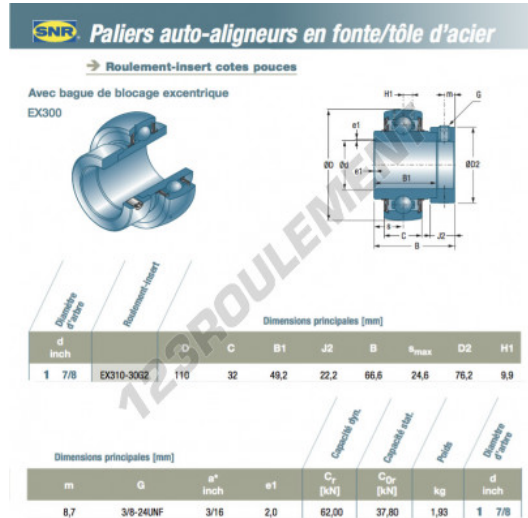

Accessoire de palier EX310-30-G2-SNR - EX310-30-G2-SNR

<https://www.123roulement.be/roulement-palier/paliers/accessoires/ex310-30-g2-snr>

CARACTÉRISTIQUES PRODUIT

Marque	SNR
N° Ean13	3663952455266
Diam. intérieur	47.625 mm
Diam. extérieur	110 mm
Épaisseur	32 mm
Conditionnement	1