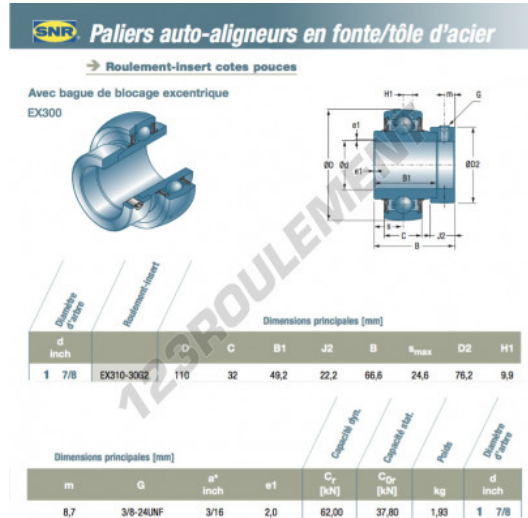

Accessoire de palier EX310-30-G2-SNR - EX310-30-G2-SNR

<https://www.123roulement.be/roulement-palier/paliers/accessoires/ex310-30-g2-snr>

CARACTÉRISTIQUES PRODUIT

Marque	SNR
N° Ean13	3663952455266
Diam. intérieur	47.625 mm
Diam. intérieur	1 7/8" inch
Diam. extérieur	110 mm
Diam. extérieur	4.331" inch
Epaisseur	32 mm
Epaisseur	1.26" inch
Conditionnement	1