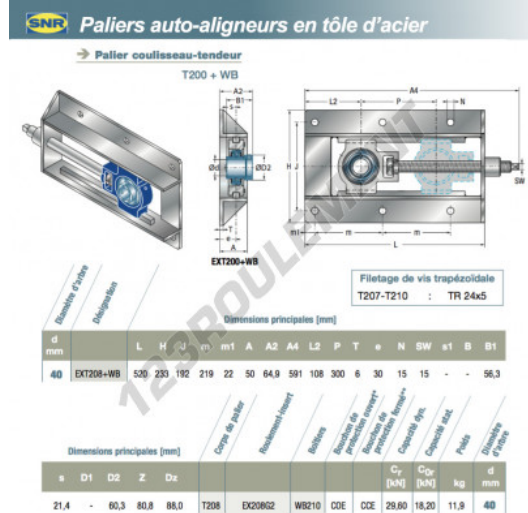

## Palier - 1 fixation EXT208-WB-SNR - EXT208-WB-SNR

<https://www.123roulement.be/roulement-palier/paliers/palier-fonte-1/ext208-wb-snr>

### CARACTÉRISTIQUES PRODUIT

Marque	SNR
N° Ean13	3663952454467
Diamètre de l'arbre	40 mm
Nb de fixation	1
Serrage	Bague de blocage excentrique
Entraxe de fixation	192 mm
Matière	fonte
Conditionnement	1