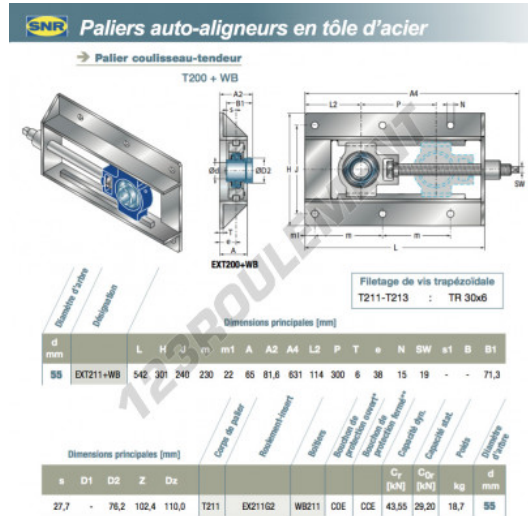

Palier - 1 fixation EXT211-WB-SNR - EXT211-WB-SNR

<https://www.123roulement.be/roulement-palier/paliers/palier-fonte-1/ext211-wb-snr>

CARACTÉRISTIQUES PRODUIT

Marque	SNR
N° Ean13	3663952453460
Diamètre de l'arbre	55 mm
Nb de fixation	1
Serrage	Bague de blocage excentrique
Entraxe de fixation	240 mm
Matière	fonte
Conditionnement	1