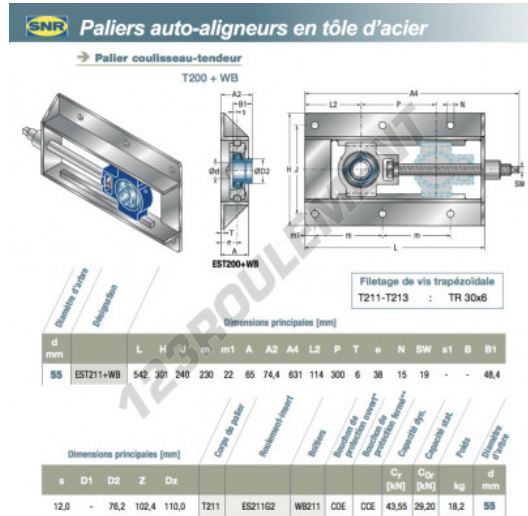

Palier - 1 fixation EST211-WB-SNR - EST211-WB-SNR

<https://www.123roulement.be/roulement-palier/paliers/palier-fonte-1/est211-wb-snr>

CARACTÉRISTIQUES PRODUIT

Marque	SNR
N° Ean13	3663952453453
Diamètre de l'arbre	55 mm
Nb de fixation	1
Serrage	Bague de blocage excentrique
Entraxe de fixation	240 mm
Matière	fonte
Conditionnement	1