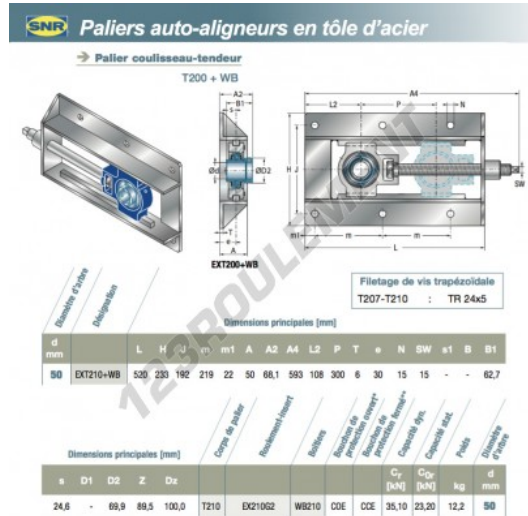

Palier - 1 fixation EXT210-WB-SNR - EXT210-WB-SNR

<https://www.123roulement.be/roulement-palier/paliers/palier-fonte-1/ext210-wb-snr>

CARACTÉRISTIQUES PRODUIT

Marque	SNR
N° Ean13	3663952453415
Diamètre de l'arbre	50 mm
Nb de fixation	1
Serrage	Bague de blocage excentrique
Entraxe de fixation	192 mm
Matière	fonte
Conditionnement	1