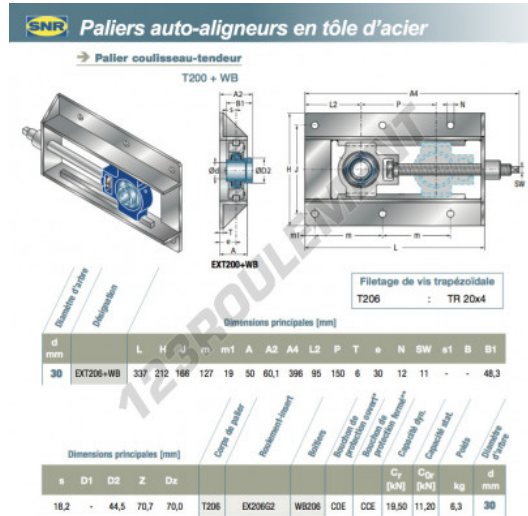

Palier - 1 fixation EXT206-WB-SNR - EXT206-WB-SNR

<https://www.123roulement.be/roulement-palier/paliers/palier-fonte-1/ext206-wb-snr>

CARACTÉRISTIQUES PRODUIT

Marque	SNR
N° Ean13	3663952453200
Diamètre de l'arbre	30 mm
Diamètre de l'arbre	1.181" inch
Nb de fixation	1
Serrage	Bague de blocage excentrique
Entraxe de fixation	166 mm
Entraxe de fixation	6.535" inch
Matière	fonte
Conditionnement	1