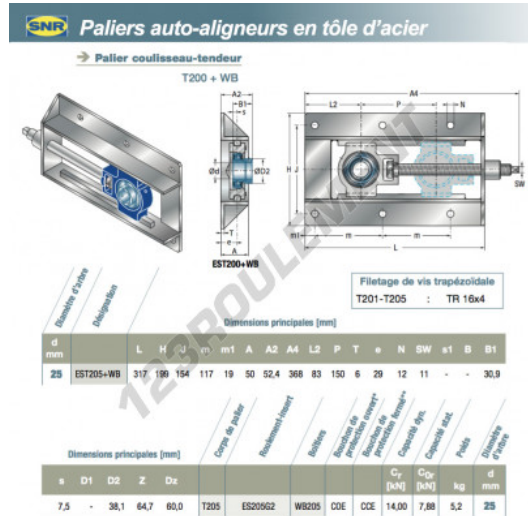

Palier - 1 fixation EST205-WB-SNR - EST205-WB-SNR

<https://www.123roulement.be/roulement-palier/paliers/palier-fonte-1/est205-wb-snr>

CARACTÉRISTIQUES PRODUIT

Marque	SNR
N° Ean13	3616060458759
Diamètre de l'arbre	25 mm
Nb de fixation	1
Serrage	Bague de blocage excentrique
Entraxe de fixation	154 mm
Matière	fonte
Conditionnement	1