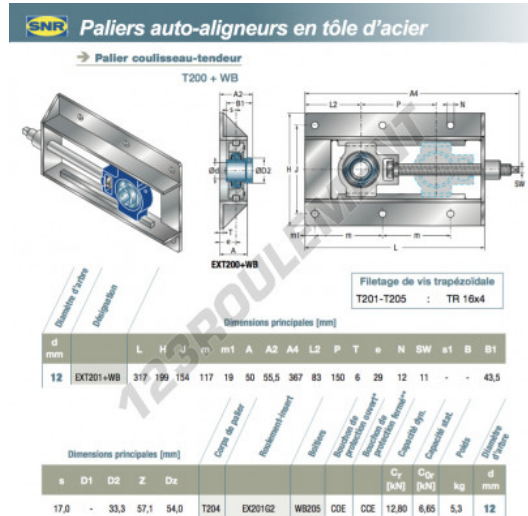

Palier - 1 fixation EXT201-WB-SNR - EXT201-WB-SNR

<https://www.123roulement.be/roulement-palier/paliers/palier-fonte-1/ext201-wb-snr>

CARACTÉRISTIQUES PRODUIT

Marque	SNR
N° Ean13	3663952453026
Diamètre de l'arbre	12 mm
Nb de fixation	1
Serrage	Bague de blocage excentrique
Entraxe de fixation	154 mm
Matière	fonte
Conditionnement	1