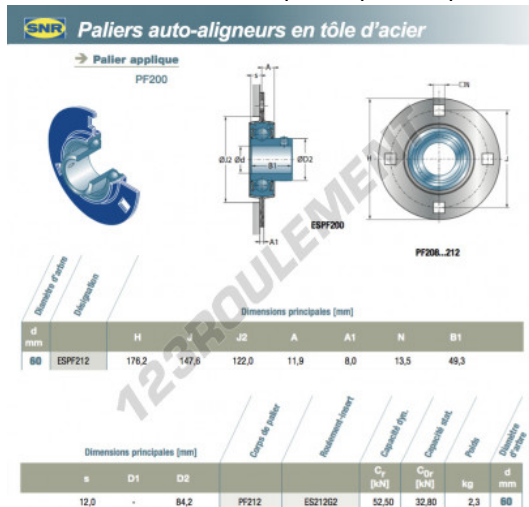

Palier - 4 fixations ESPF212-SNR - ESPF212-SNR

<https://www.123roulement.be/roulement-palier/paliers/palier-fonte-4/esp212-snr>

CARACTÉRISTIQUES PRODUIT

Marque	SNR
N° Ean13	3616060458629
Diamètre de l'arbre	60 mm
Nb de fixation	4
Serrage	Bague de blocage excentrique
Entraxe de fixation	147.6 mm
Matière	TOLE
Conditionnement	1