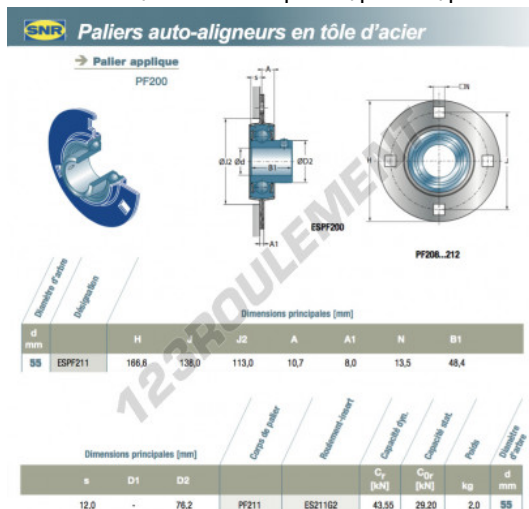

## Palier - 4 fixations ESPF211-SNR - ESPF211-SNR

<https://www.123roulement.be/roulement-palier/paliers/palier-fonte-4/esp211-snr>

### CARACTÉRISTIQUES PRODUIT

Marque	SNR
N° Ean13	3616060458612
Diamètre de l'arbre	55 mm
Nb de fixation	4
Serrage	Bague de blocage excentrique
Entraxe de fixation	138 mm
Matière	TOLE
Conditionnement	1

[contact@123roulement.be](mailto:contact@123roulement.be)