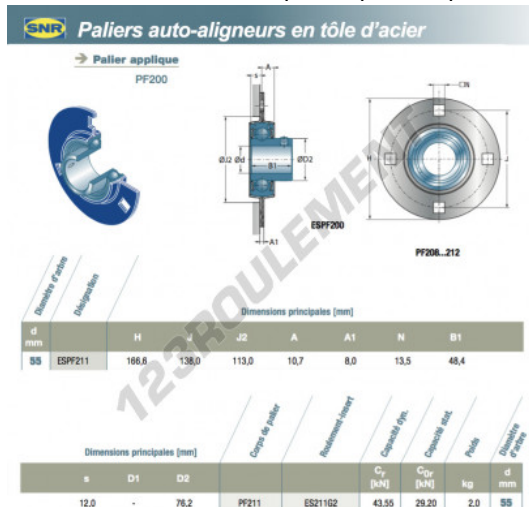

Palier - 4 fixations ESPF211-SNR - ESPF211-SNR

<https://www.123roulement.be/roulement-palier/paliers/palier-fonte-4/esp211-snr>

CARACTÉRISTIQUES PRODUIT

Marque	SNR
N° Ean13	3616060458612
Diamètre de l'arbre	55 mm
Nb de fixation	4
Serrage	Bague de blocage excentrique
Entraxe de fixation	138 mm
Matière	TOLE
Conditionnement	1