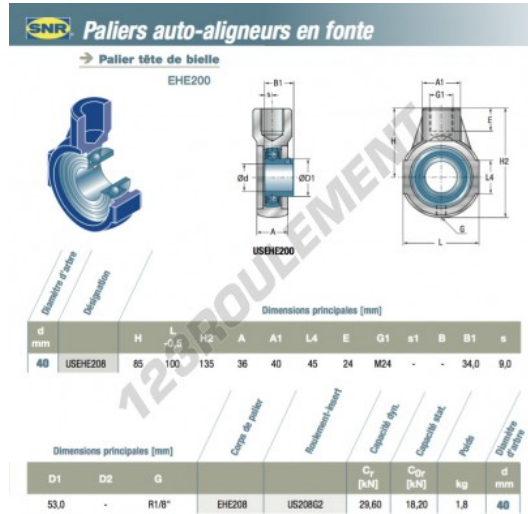

## Palier - 1 fixation USEHE208-SNR - USEHE208-SNR

<https://www.123roulement.be/roulement-palier/paliers/palier-fonte-1/usehe208-snr>

### CARACTÉRISTIQUES PRODUIT

Marque	SNR
N° Ean13	3663952448640
Diamètre de l'arbre	40 mm
Nb de fixation	1
Serrage	Vis de blocage
Matière	fonte
Conditionnement	1

[contact@123roulement.be](mailto:contact@123roulement.be)