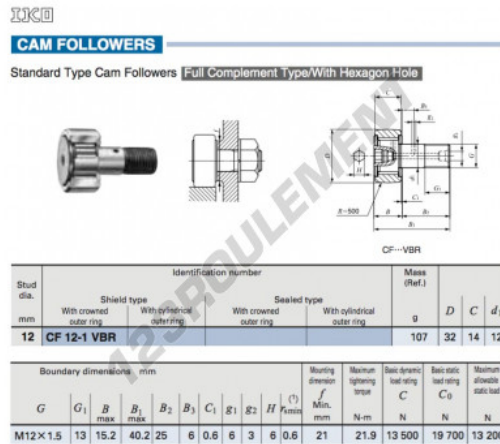

## Galet de came avec axe CF12-1-VBR-IKO - CF12-1-VBR-IKO

<https://www.123roulement.be/roulement-palier/roulement-bille/galet-came-axe/cf12-1-vbr-iko>

### CARACTÉRISTIQUES PRODUIT

|                 |               |
|-----------------|---------------|
| Marque          | IKO           |
| N° Ean13        | 3663952448589 |
| Diam. intérieur | 12 mm         |
| Diam. extérieur | 32 mm         |
| Épaisseur       | 14 mm         |
| Conditionnement | 1             |