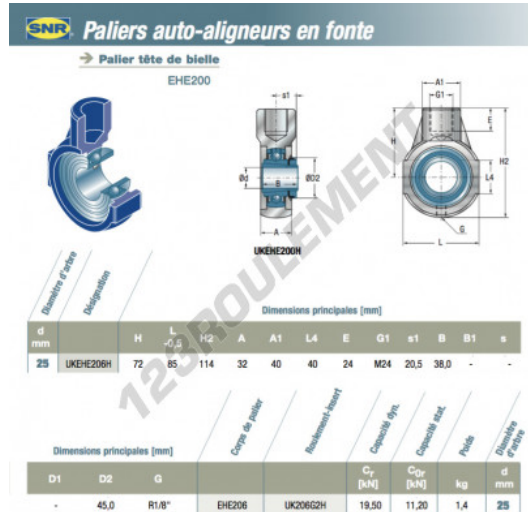

Palier - 1 fixation UKEHE206H-SNR - UKEHE206H-SNR

<https://www.123roulement.be/roulement-palier/paliers/palier-fonte-1/ukehe206h-snr>

CARACTÉRISTIQUES PRODUIT

Marque	SNR
N° Ean13	3663952448411
Diamètre de l'arbre	25 mm
Nb de fixation	1
Serrage	Vis de blocage
Matière	fonte
Poids	1070 g
Conditionnement	-
Norme	Sans norme