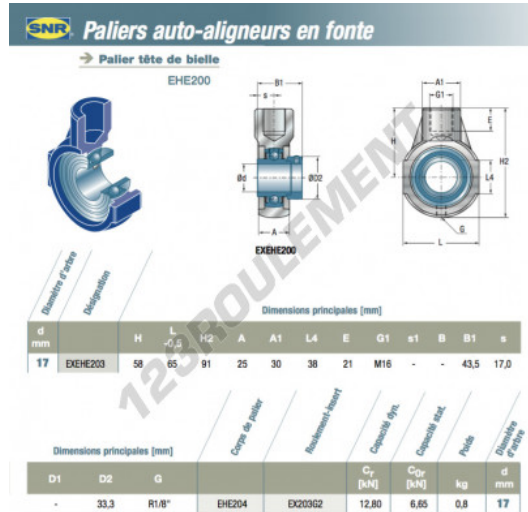

## Palier - 1 fixation EXEHE203-SNR - EXEHE203-SNR

<https://www.123roulement.be/roulement-palier/paliers/palier-fonte-1/exehe203-snr>

### CARACTÉRISTIQUES PRODUIT

Marque	SNR
N° Ean13	3663952448312
Diamètre de l'arbre	17 mm
Nb de fixation	1
Serrage	Bague de blocage excentrique
Matière	fonte
Conditionnement	1

[contact@123roulement.be](mailto:contact@123roulement.be)