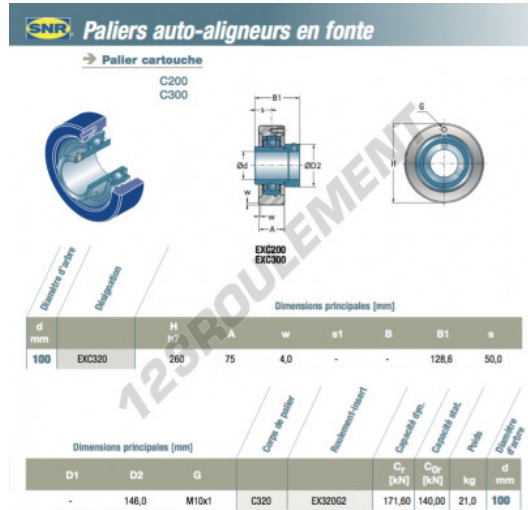

Palier - 0 fixation EXC320-SNR - EXC320-SNR

<https://www.123roulement.be/roulement-palier/paliers/palier-fonte-0/exc320-snr>

CARACTÉRISTIQUES PRODUIT

Marque	SNR
N° Ean13	3663952448107
Diamètre de l'arbre	100 mm
Serrage	Bague de blocage excentrique
Entraxe de fixation	260 mm
Matière	fonte
Conditionnement	1