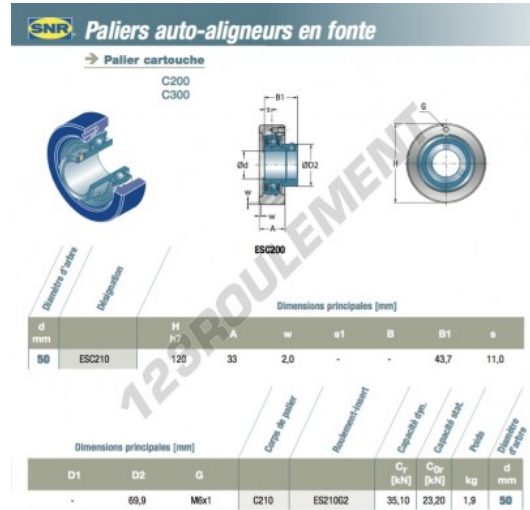

Palier - 0 fixation ESC210-SNR - ESC210-SNR

<https://www.123roulement.be/roulement-palier/paliers/palier-fonte-0/esc210-snr>

CARACTÉRISTIQUES PRODUIT

Marque	SNR
N° Ean13	3663952447575
Diamètre de l'arbre	50 mm
Serrage	Bague de blocage excentrique
Entraxe de fixation	120 mm
Matière	fonte
Conditionnement	1