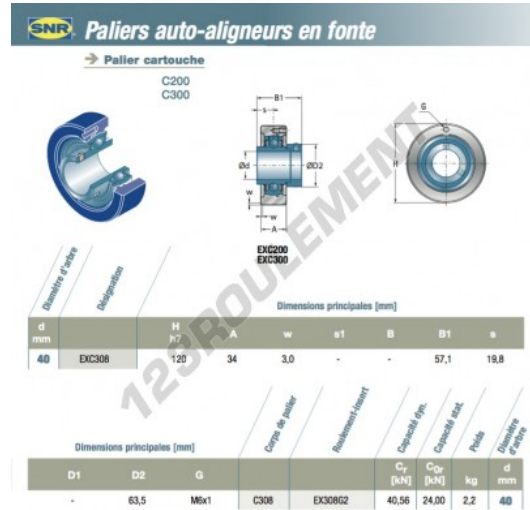

Palier - 0 fixation EXC308-SNR - EXC308-SNR

<https://www.123roulement.be/roulement-palier/paliers/palier-fonte-0/exc308-snr>

CARACTÉRISTIQUES PRODUIT

Marque	SNR
N° Ean13	3663952447445
Largeur	120 mm
Largeur	4.724" inch
Diamètre de l'arbre	40 mm
Diamètre de l'arbre	1.575" inch
Serrage	Bague de blocage excentrique
Entraxe de fixation	120 mm
Entraxe de fixation	4.724" inch
Matière	fonte
Conditionnement	1