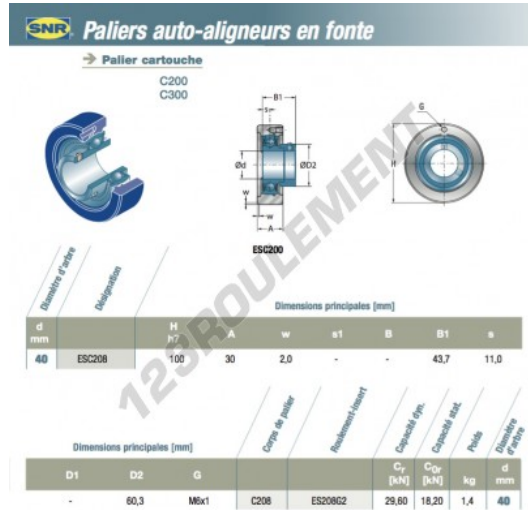

Palier - 0 fixation ESC208-SNR - ESC208-SNR

<https://www.123roulement.be/roulement-palier/paliers/palier-fonte-0/esc208-snr>

CARACTÉRISTIQUES PRODUIT

Marque	SNR
N° Ean13	3663952447407
Diamètre de l'arbre	40 mm
Serrage	Bague de blocage excentrique
Entraxe de fixation	100 mm
Matière	fonte
Conditionnement	1