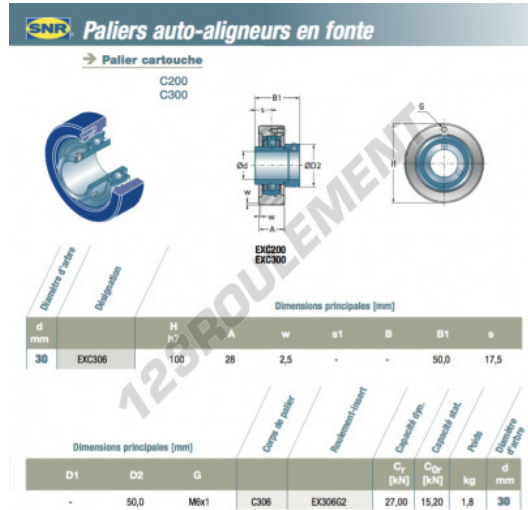

## Palier - 0 fixation EXC306-SNR - EXC306-SNR

<https://www.123roulement.be/roulement-palier/paliers/palier-fonte-0/exc306-snr>

### CARACTÉRISTIQUES PRODUIT

Marque	SNR
N° Ean13	3663952447285
Diamètre de l'arbre	30 mm
Serrage	Bague de blocage excentrique
Entraxe de fixation	100 mm
Matière	fonte
Conditionnement	1

[contact@123roulement.be](mailto:contact@123roulement.be)