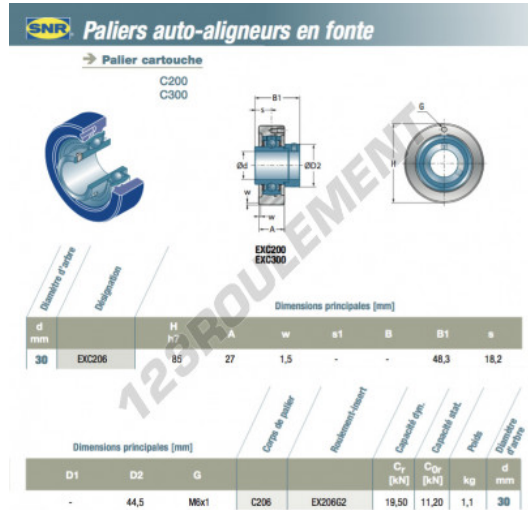

Palier - 0 fixation EXC206-SNR - EXC206-SNR

<https://www.123roulement.be/roulement-palier/paliers/palier-fonte-0/exc206-snr>

CARACTÉRISTIQUES PRODUIT

Marque	SNR
N° Ean13	3663952447117
Largeur	85 mm
Largeur	3.346" inch
Diamètre de l'arbre	30 mm
Diamètre de l'arbre	1.181" inch
Serrage	Bague de blocage excentrique
Entraxe de fixation	85 mm
Entraxe de fixation	3.346" inch
Matière	fonte
Conditionnement	1