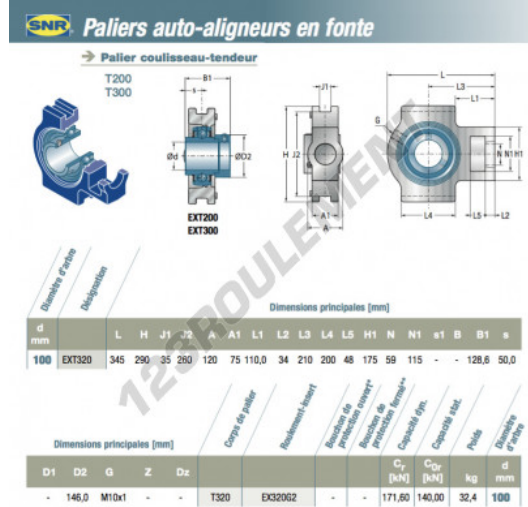

## Palier - 1 fixation EXT320-SNR - EXT320-SNR

<https://www.123roulement.be/roulement-palier/paliers/palier-fonte-1/ext320-snr>

### CARACTÉRISTIQUES PRODUIT

Marque	SNR
N° Ean13	3663952445939
Diamètre de l'arbre	100 mm
Nb de fixation	1
Serrage	Bague de blocage excentrique
Matière	fonte
Conditionnement	1

[contact@123roulement.be](mailto:contact@123roulement.be)