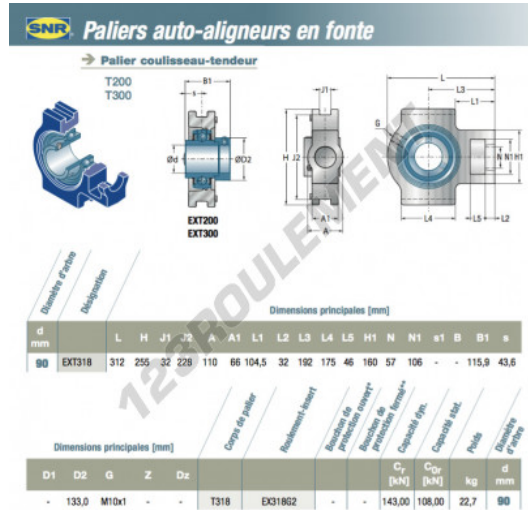

Palier - 1 fixation EXT318-SNR - EXT318-SNR

<https://www.123roulement.be/roulement-palier/paliers/palier-fonte-1/ext318-snr>

CARACTÉRISTIQUES PRODUIT

Marque	SNR
N° Ean13	3663952445885
Diamètre de l'arbre	90 mm
Nb de fixation	1
Serrage	Bague de blocage excentrique
Matière	fonte
Conditionnement	1