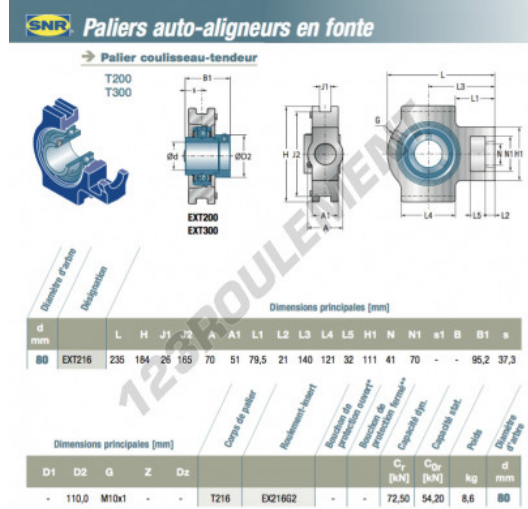

Palier - 1 fixation EXT216-SNR - EXT216-SNR

<https://www.123roulement.be/roulement-palier/paliers/palier-fonte-1/ext216-snr>

CARACTÉRISTIQUES PRODUIT

Marque	SNR
N° Ean13	3663952445786
Diamètre de l'arbre	80 mm
Nb de fixation	1
Serrage	Bague de blocage excentrique
Matière	fonte
Conditionnement	1