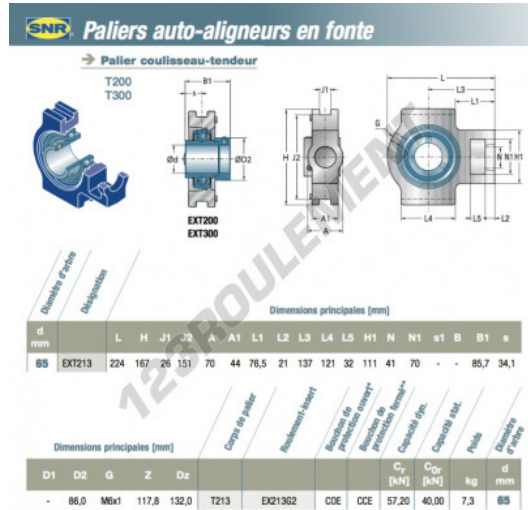

Palier - 1 fixation EXT213-SNR - EXT213-SNR

<https://www.123roulement.be/roulement-palier/paliers/palier-fonte-1/ext213-snr>

CARACTÉRISTIQUES PRODUIT

Marque	SNR
N° Ean13	3663952445601
Diamètre de l'arbre	65 mm
Nb de fixation	1
Serrage	Bague de blocage excentrique
Matière	fonte
Conditionnement	1