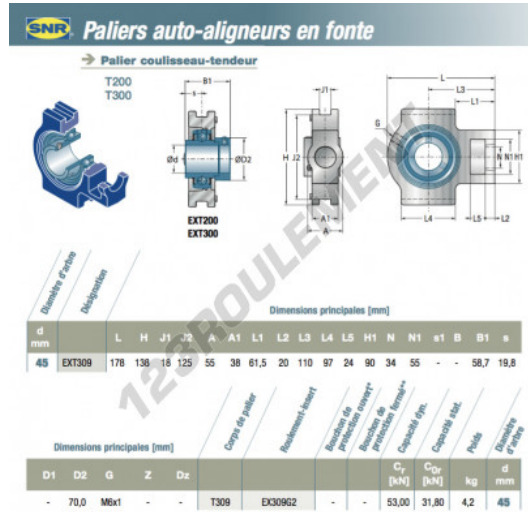

Palier - 1 fixation EXT309-SNR - EXT309-SNR

<https://www.123roulement.be/roulement-palier/paliers/palier-fonte-1/ext309-snr>

CARACTÉRISTIQUES PRODUIT

| | |
|---------------------|------------------------------|
| Marque | SNR |
| N° Ean13 | 3663952445250 |
| Diamètre de l'arbre | 45 mm |
| Diamètre de l'arbre | 1.772" inch |
| Nb de fixation | 1 |
| Serrage | Bague de blocage excentrique |
| Matière | fonte |
| Conditionnement | 1 |